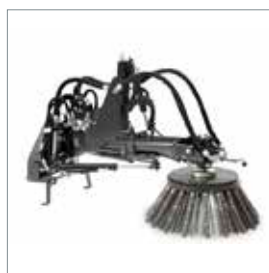

■ Ukrudtsbørste