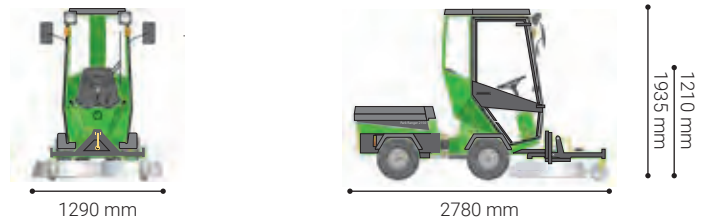

Tekniske specifikationer

Dimensioner

Længde	mm	2780
Bredde	mm	1290
Højde med / uden kabine	mm	1935 / 1210

Opbevaringsmål

Længde	mm	980
Bredde	mm	1290
Højde	mm	480

Vægt

Vægt (rotorklipper)	kg	103
---------------------	----	-----

Ydeevne

Frihøjde under klipper	mm	110
Antal knive	stk.	2
Skærehastighed (tip speed)	m/sek.	77
Klippebredde	mm	1210
Justerbar klippehøjde	mm	30-70
Teoretisk klippeareal - rotor	m ² /t	15600
Teoretisk klippeareal - multi	m ² /t	12000