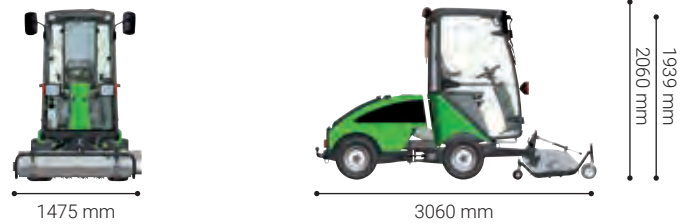

Slagklippare

- City Ranger 2260