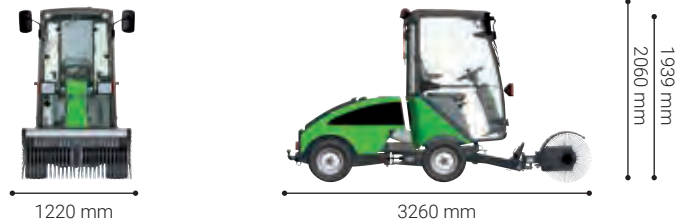

Snöborste - City Ranger 2260

Standardutrustning:

- Trapetsmontering** Trapetsmonteringen säkerställer att snöborsten alltid är fri från redskapsbärens hjul, oavsett vinkel. Snöborsten roterar automatiskt med redskapsbärens - och sopar alltid framför hjulen på redskapsbärens.
- Reversering av borsten** Möjlighet att vända borstens rotation säkerställer att operatören kan sopa material när maskinens backas ut från en gränd eller parkeringsplats, vilket ger ett utmärkt resultat.
- Justerbar hastighet** Rotationshastigheten kan enkelt justeras från hytten för att matcha sopbehovet.
- Stödstativ** Ett stödstativ med hjul är inbyggt i snöborsten för enkel förvaring.
- Justerbar viktfordelning** Säkerställer optimal funktionalitet och minimalt slitage på redskapet.

Tekniska specifikationer

Mått

Längd	mm	3260
Bredd	mm	1220
Höjd med hytt / störbåge (ROPS)	mm	1939 / 2060

Förvaringsmått

Längd	mm	820
Bredd	mm	1220
Höjd	mm	650

Vikt

Vikt (snöborste)	kg	104
------------------	----	-----

Kapacitet

Röjningsbredd - rak	mm	1220
Arbetsbredd - vinklad 25°	mm	1150
Markfrigång under borsten	mm	420
Borstens diameter Ø	mm	550
Körhastighet	km/h	1-15
Teoretisk sopkapacitet	m ² /h	18300
Hanterar snödjup upp till	mm	150
Borsthastighet	rpm	0-240
Svängvinkel		25°