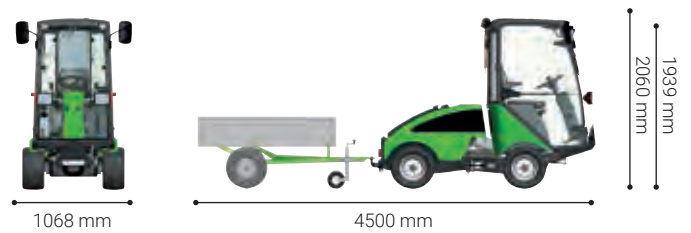

Tippvagn - City Ranger 2260

Standardutrustning:

- Stålchassi** Den tippbara vagnen har ett starkt byggt stålchassi med fast framlän och fasta sidor.
- Hydraulisk tippningsfunktion** Lossningen av vagnen på 0,44 m³ görs enkelt med joysticken från förarsätets komfort.
- Stöd hjul** Stöd hjulet möjliggör enkel montering, lossning och förvaring.

Extra utrustning (tillval):

- Sidoförlängningar** De valfria sidoförlängningarna ökar vagnens volym. Sidoförlängningarna är 40 cm höga.
- Belysning** Den galvaniserade balken med bakljus gör vagnen synlig i trafiken.

Tekniska specifikationer

Mått		
Längd	mm	4500
Bredd	mm	1068
Höjd med hytt / störtbåge (ROPS)	mm	1939 / 2060
Förvaringsmått		
Längd	mm	2100
Bredd	mm	1025
Höjd	mm	850
Vikt		
Vikt (tippvagn)	kg	160
Kapacitet		
Plattform, längd	mm	1500
Plattform, bredd	mm	950
Plattform, höjd	mm	310
Plattform, höjd med sidoförlängning	mm	350
Volym	m ³	0,44
Volym med sidoförlängning	m ³	1,02
Lastbärarkapacitet, max.	kg	440
Lasthöjd	mm	850
CE-certifierad enligt EU-direktiv		